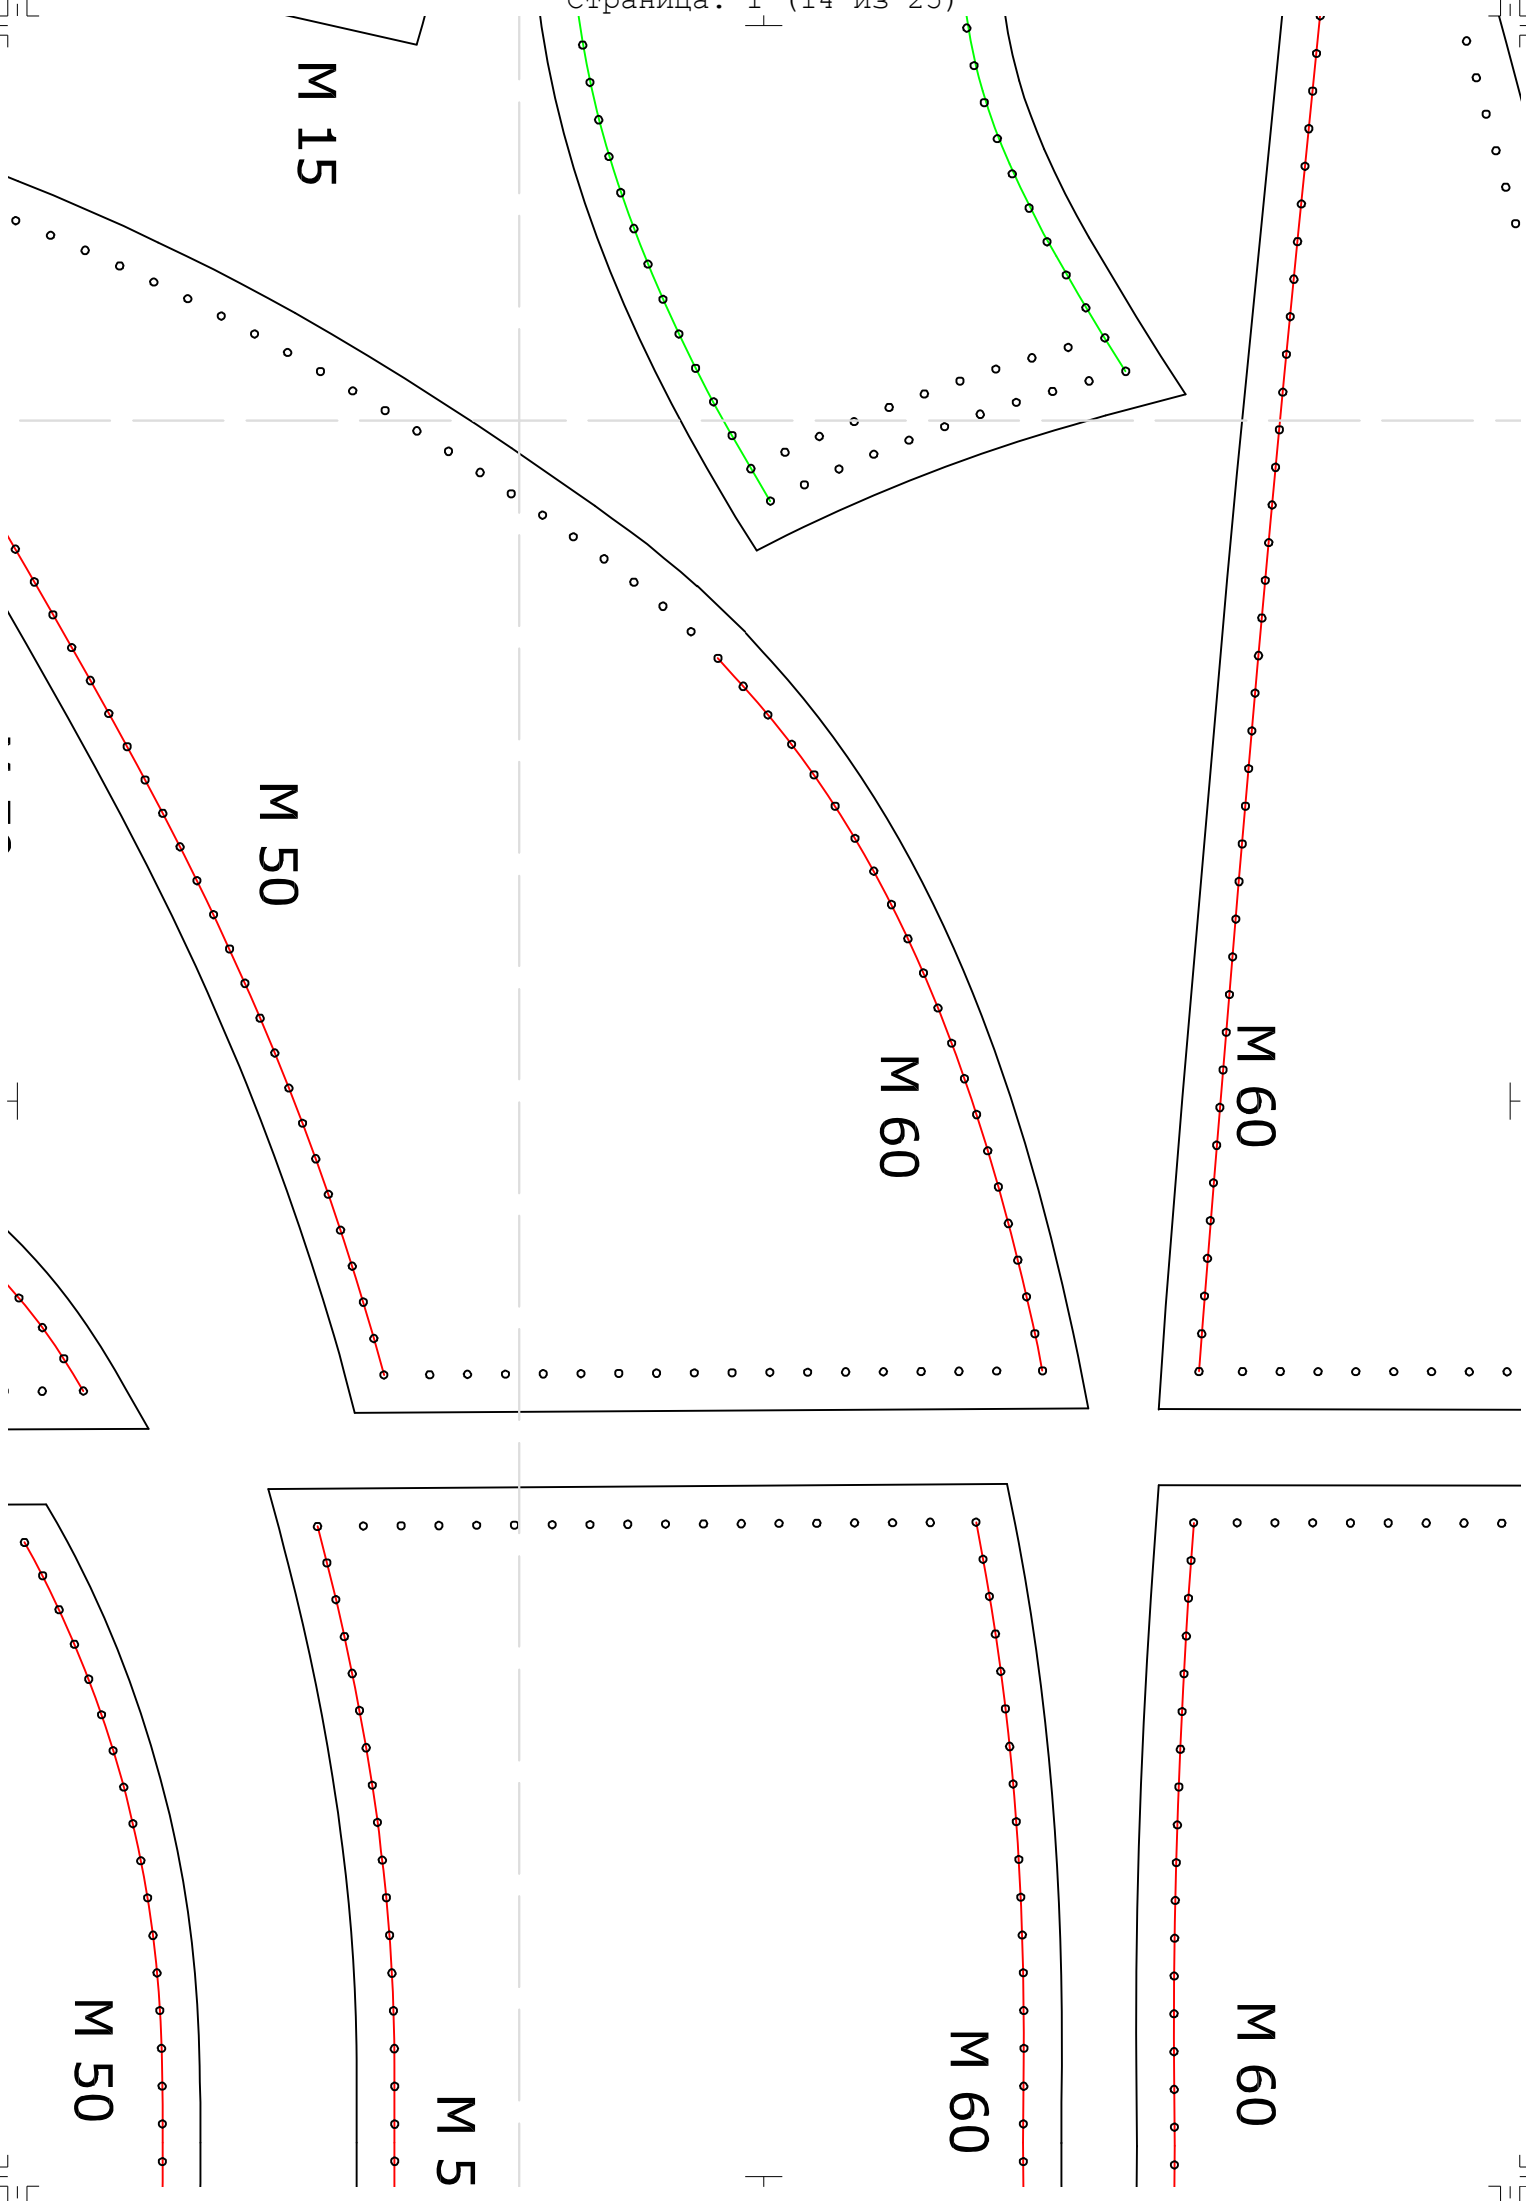

КАНТ ЛЯМКИ

M 15

M 15

M 15

M 15

○ ○ ○
○ ○ ○

РЕМЕШКИ

КАНТ РУЧКА

M 15

50

M 60

МОЛНИЯ 60СМ

МОЛНИЯ

КАНТ